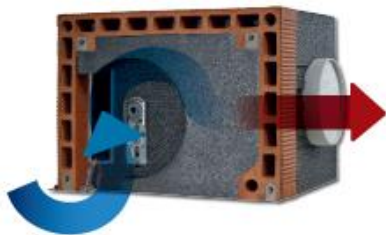

DAS HECKNER ORIGINAL
Mit Schwitzwasserabfuhr aus dem Lüftungssystem!

- Erhöhte Wärmerückgewinnung von bis zu 95 %
- Erstklassiger Schallschutz (Schallschutzklasse 5)
- 100 %ige Schwitzwasser Abfuhr aus dem Lüftungssystem
- Einfache Montage, Wartung und Reinigung